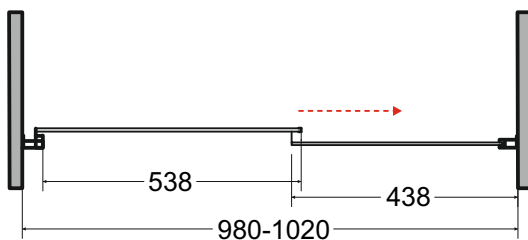

Drzwi prysznicowe przesuwne
DUO SLIDE 100 x 195 cm

Więcej informacji: www.besco.eu